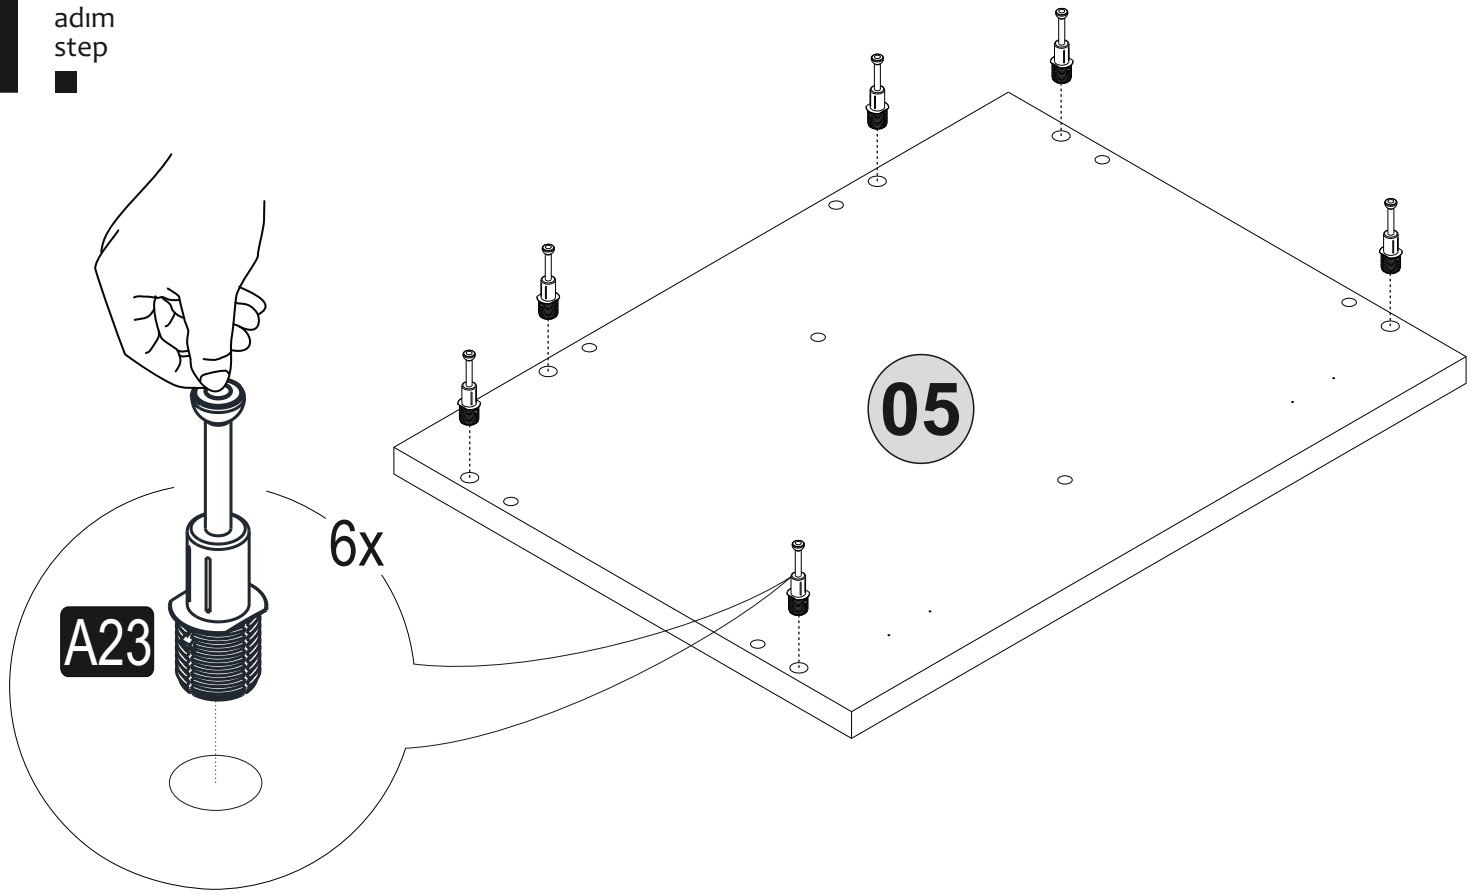

1. adım step