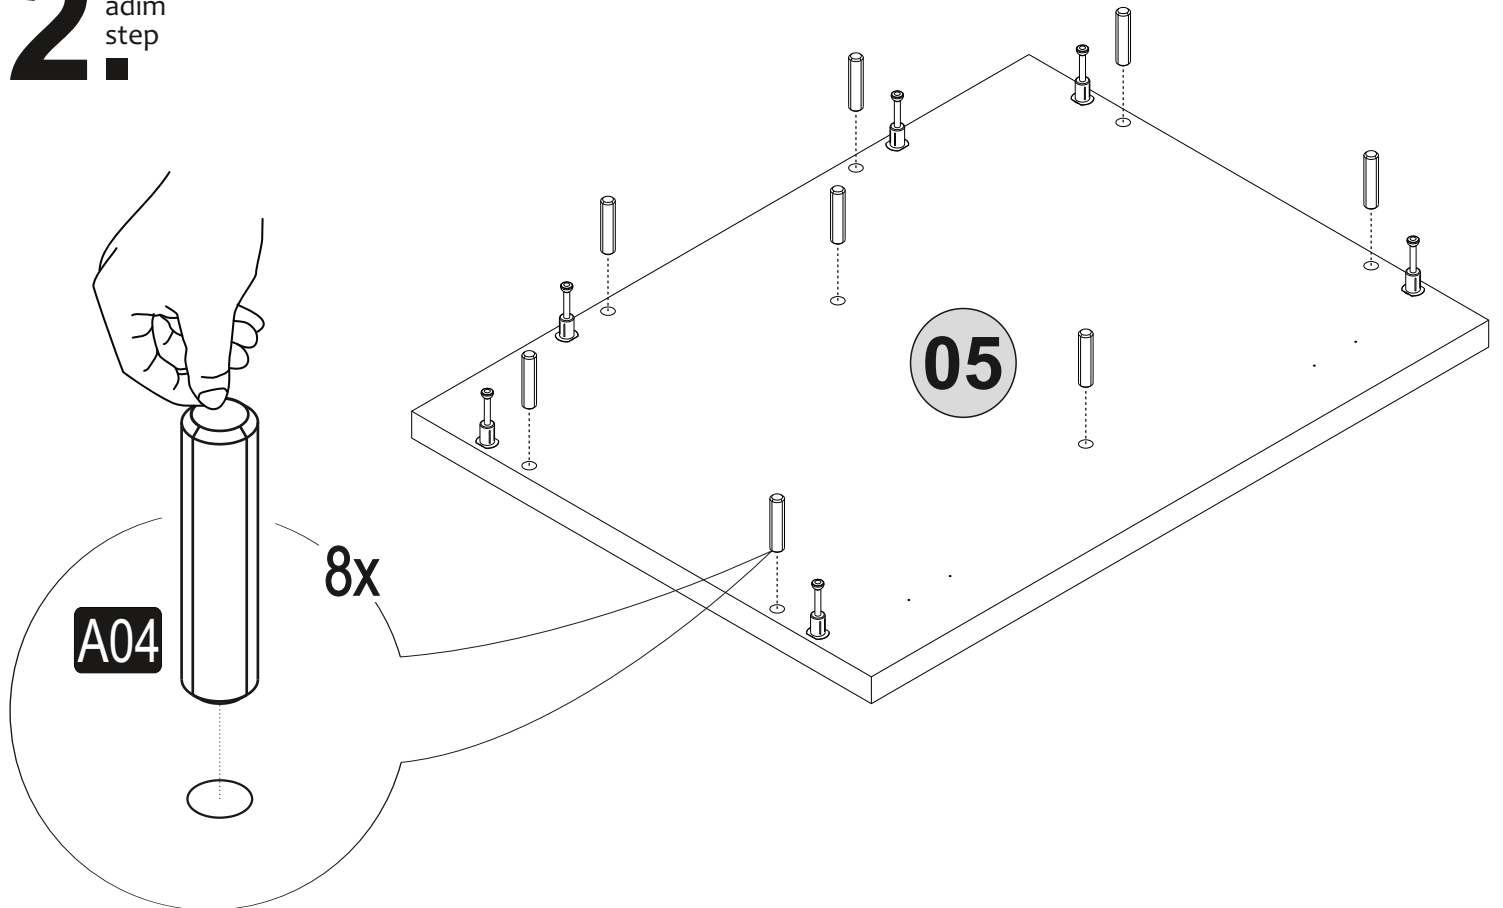

2. adım step