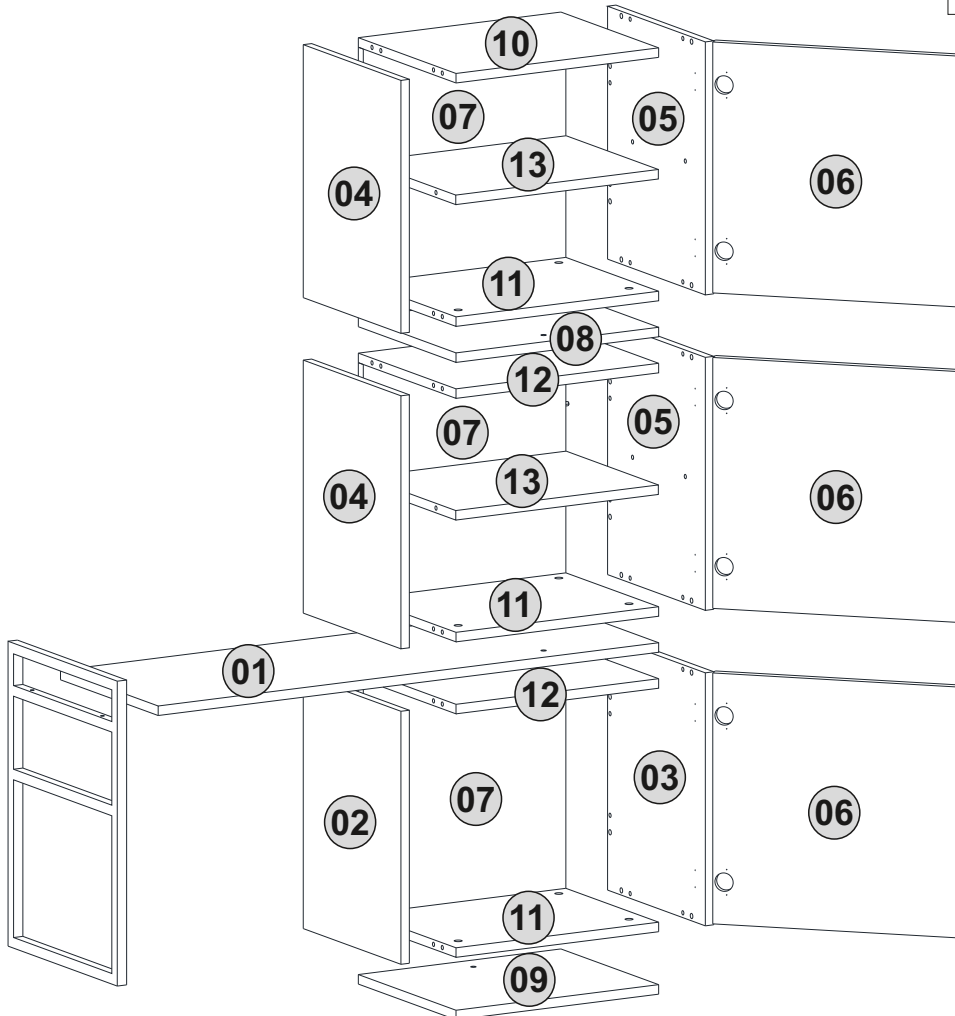

4. adim step

Bu modül iki kişi tarafından kurulmalıdır.
This module should be assembled by two people.

AKSESUAR LİSTESİ / ACCESSORY LIST

A22 Minifix k18  36x	A23 Minifix M10  36x	A04 Ø8  44x	C04 Ma  6x	C01 Düz Mentşe  6x
B05 45 mm  4x	B12 30 mm Siyah(Black)  2x	B03 25 mm  2x	A12 4 SW  1x	A26  1x
A08 Pabuç  C14x C22x	A06 18 mm  C140x C2 2x	A35 -L  1x	A16 Ø8  1x	A17 4x50  1x
				A18 3,5x18  25x

PARÇA TANILAMA / GENERAL VIEW

1. adım step

2. adım step

3. adım step

4. adım step

5 adim step

6 adim step

7. adim
step