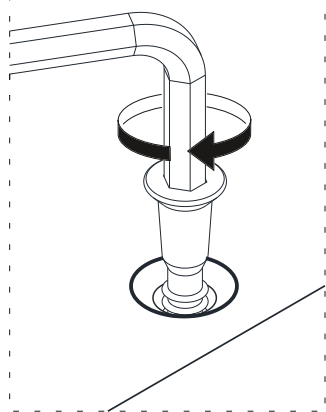

3

4

ВАЖНО !!

Для сборки наших товаров используется винтовая система.
Перед началом, ознакомьтесь со схемами ниже:

A13

1

1

2

2

3

3

20MIN

Follow the installation steps in the order as shown.
Position the parts as shown in the installation guide steps.

HARDWARE LIST

A04  Ø8 11x	A06  18mm C1-4x C2-12x C3-4x	A12  Allen 1x	A13  50mm 6x	A22  Minifix k18 14x
A62  Minifix M8 14x	PB01  Kece 4x			