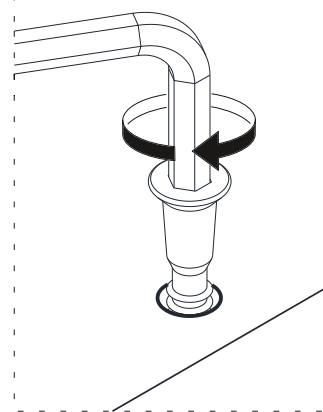

3

4

ВАЖНО !!

Для сборки наших товаров используется винтовая система.
Перед началом, ознакомьтесь со схемами ниже:

A13

1

1

2

2

3

3

20MIN

Follow the installation steps in the order as shown.
Position the parts as shown in the installation guide steps.

HARDWARE LIST

A04  Ø8 11x	A06  18mm C1-4x C2-12x C3-4x	A12  Allen 1x	A13  50mm 6x	A22  Minifix k18 14x
A62  Minifix M8 14x	PB01  Kece 4x			