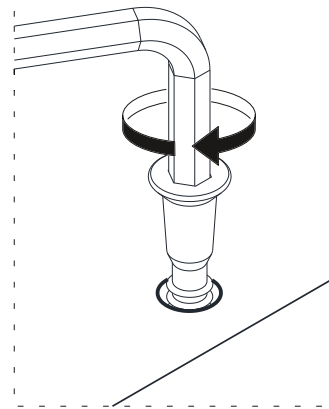

3

4

ВАЖНО !!

Для сборки наших товаров используется винтовая система.
Перед началом, ознакомьтесь со схемами ниже:

A13

1

1

2

2

3

3

Follow the installation steps in the order as shown.
Position the parts as shown in the installation guide steps.

ACCESSORY LIST

A04 Ø8x30 4x	A22 Minifix k18 16x	A23 Minifix M10 16x	A25 ARK.PL 10x	A06 18mm C1-24x
Z86 3,9x28 2x	A12 Allen 1x	A13 50mm 8x	A18 3,5x18 10x	Z21 15x15x18 4x
Z85 200mm PDK 1x	A69 P.D. 12x	P23 okm 1x	B13 25 (black)mm 12x	A54 4x30 4x
				B15 15 (black)mm 4x