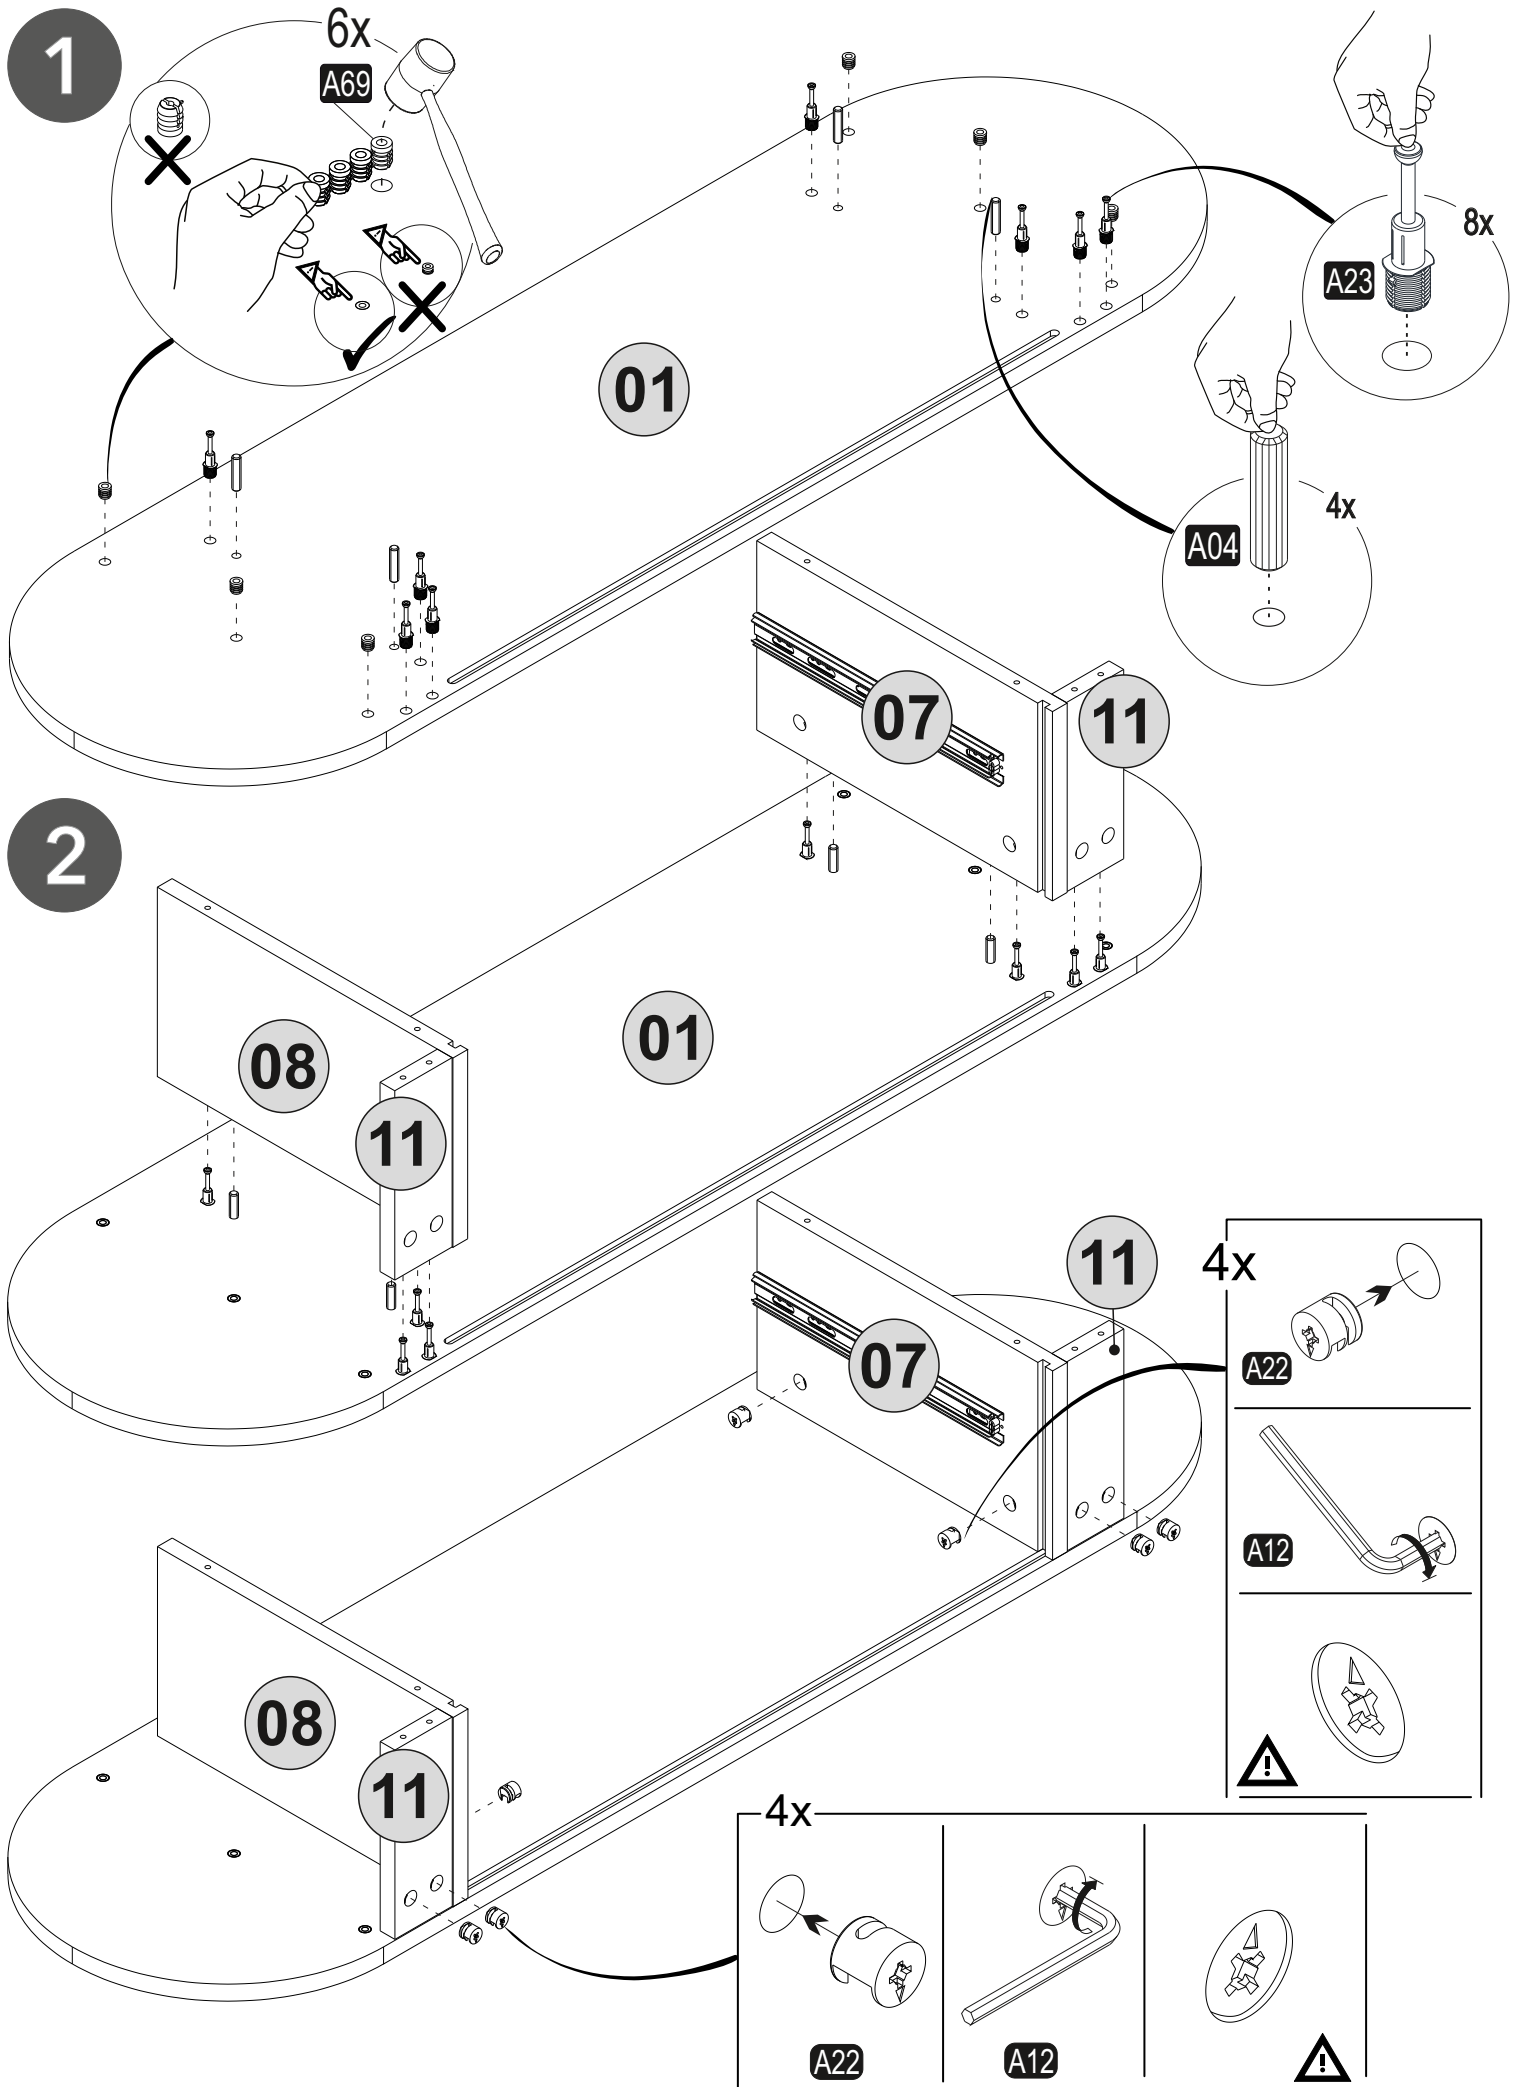

3

4

ВАЖНО !!

Для сборки наших товаров используется винтовая система.
Перед началом, ознакомьтесь со схемами ниже:

A13

1

1

2

2

3

3

Follow the installation steps in the order as shown.
Position the parts as shown in the installation guide steps.

ACCESSORY LIST

A04 Ø8x30 4x	A22 Minifix k18 16x	A23 Minifix M10 16x	A25 ARK.PL 10x	A06 18mm C1-24x
Z86 3,9x28 2x	A12 Allen 1x	A13 50mm 8x	A18 3,5x18 10x	Z21 15x15x18 4x
Z85 200mm PDK 1x	A69 P.D. 12x	P23 okm 1x	B13 25 (black)mm 12x	A54 4x30 4x
				B15 15 (black)mm 4x