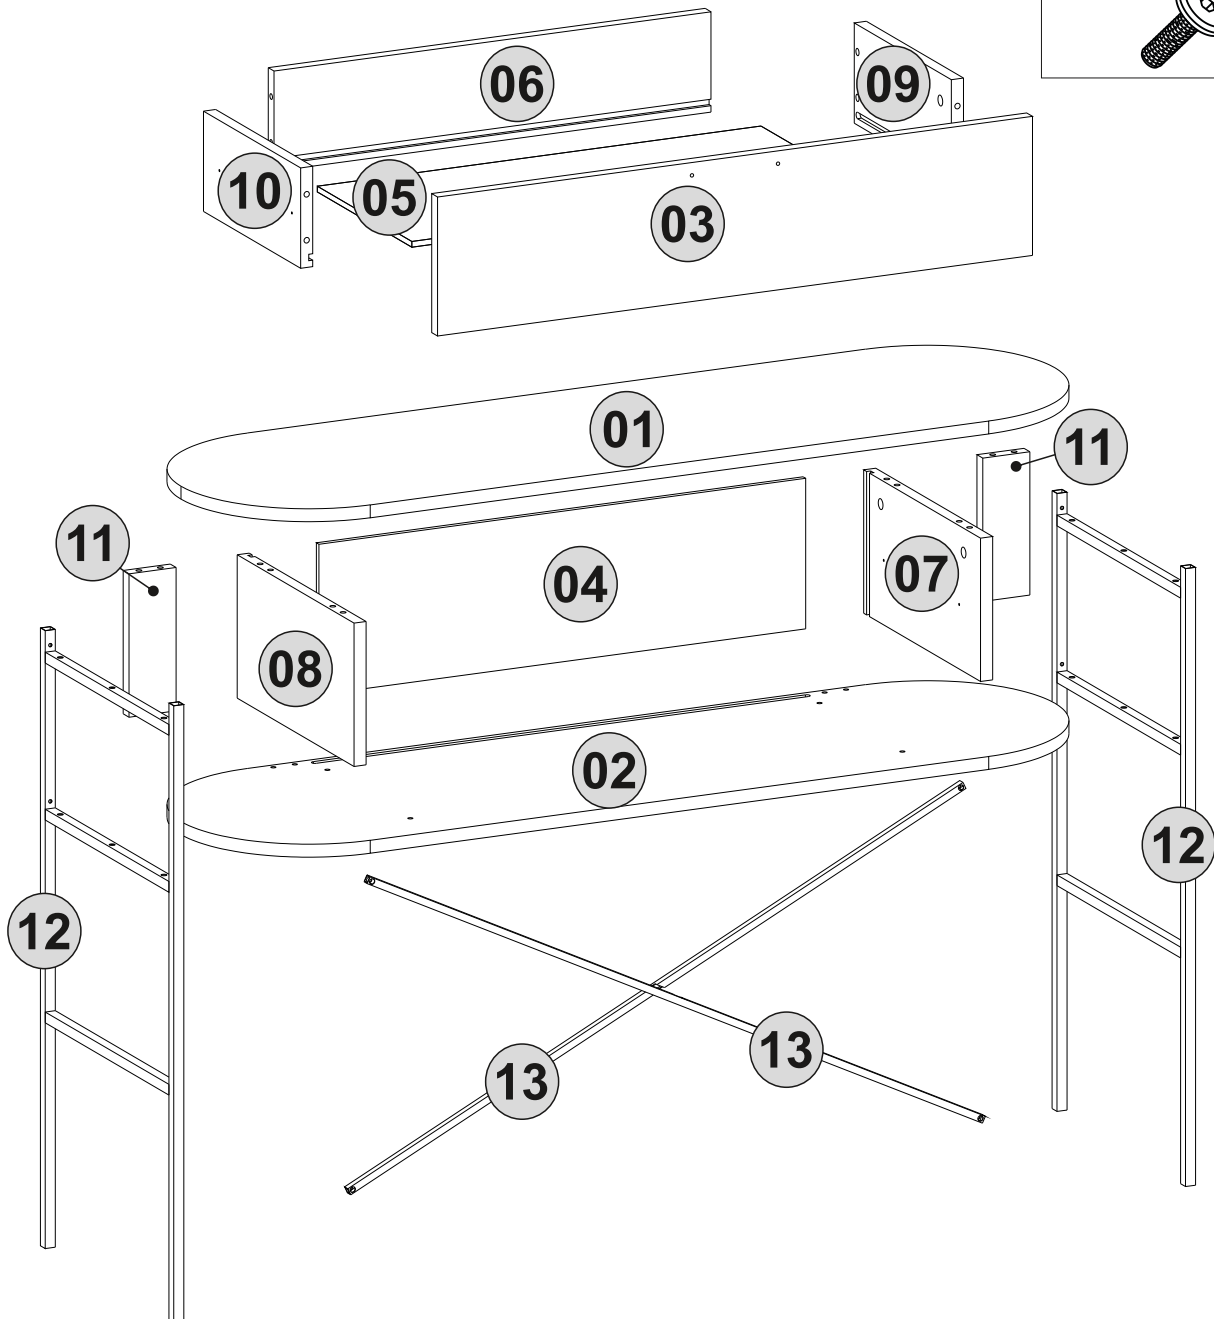

3

4

ВАЖНО !!

Для сборки наших товаров используется винтовая система.
Перед началом, ознакомьтесь со схемами ниже:

A13

1

1

2

2

3

3

Follow the installation steps in the order as shown.
Position the parts as shown in the installation guide steps.

ACCESSORY LIST

A04 Ø8x30 4x	A22 Minifix k18 16x	A23 Minifix M10 16x	A25 ARK.PL 10x	A06 18mm C1-24x
Z86 3,9x28 2x	A12 Allen 1x	A13 50mm 8x	A18 3,5x18 10x	Z21 15x15x18 4x
Z85 200mm PDK 1x	A69 P.D. 12x	P23 okm 1x	B13 25 (black)mm 12x	A54 4x30 4x
				B15 15 (black)mm 4x

3

4

5

6

9

10

14

15